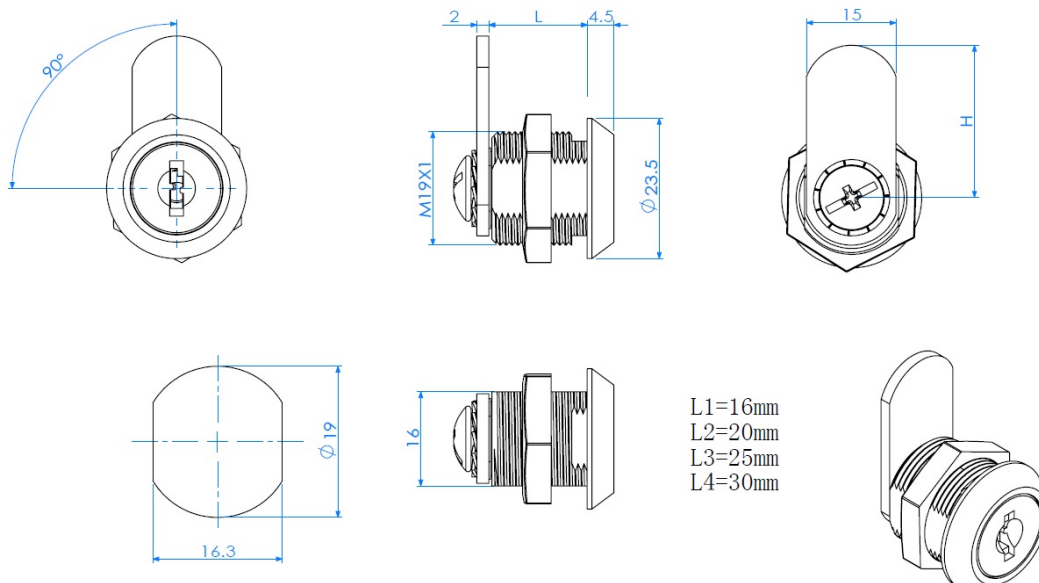

PRODUCT SHEET

Description:

Cam Lock 1930, 90DG, Black Anodized, Cam No. A01, CK SISO

Item number:

14.04.501-0

Units	Box	Carton	HS Code	Barcode
Pcs.	12	240	8301300000	
				5704866507004

SISO A/S

Mileparken 11
DK-2740 Skovlunde
Denmark
VAT: DK 24786013